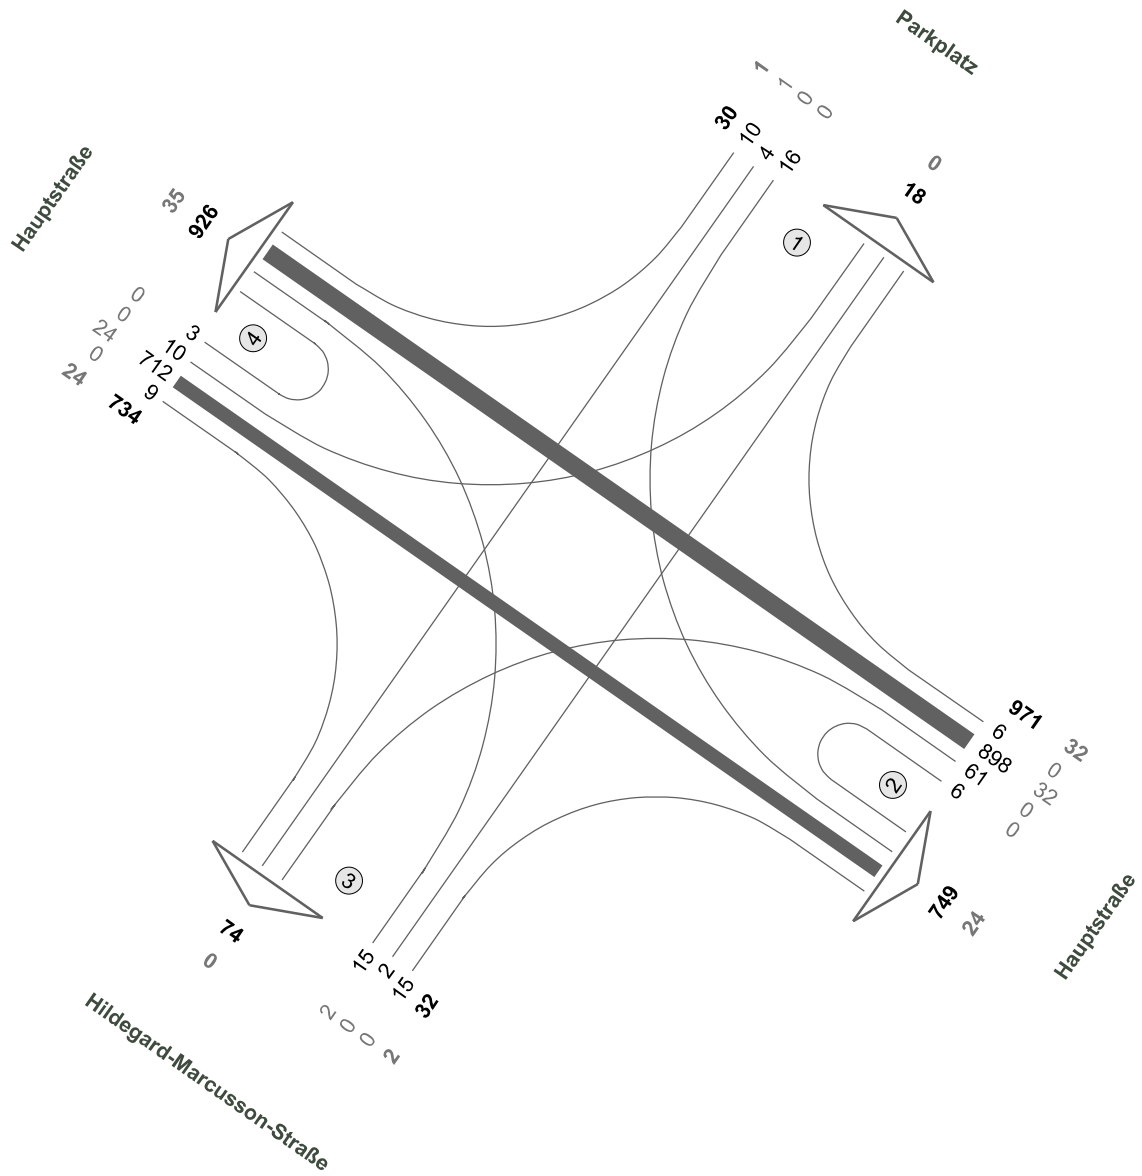

Hauptstraße / Hildegard-Marcusson-Straße

Zst.: 02
17.10.2023
07:00 - 08:00 Uhr
Morgenspitze

Fz-Klassen	Kfz	SV>3,5t
Arm 1	48	1
Arm 2	1720	56
Arm 3	106	2
Arm 4	1660	59
Zst.: 02	1767	59