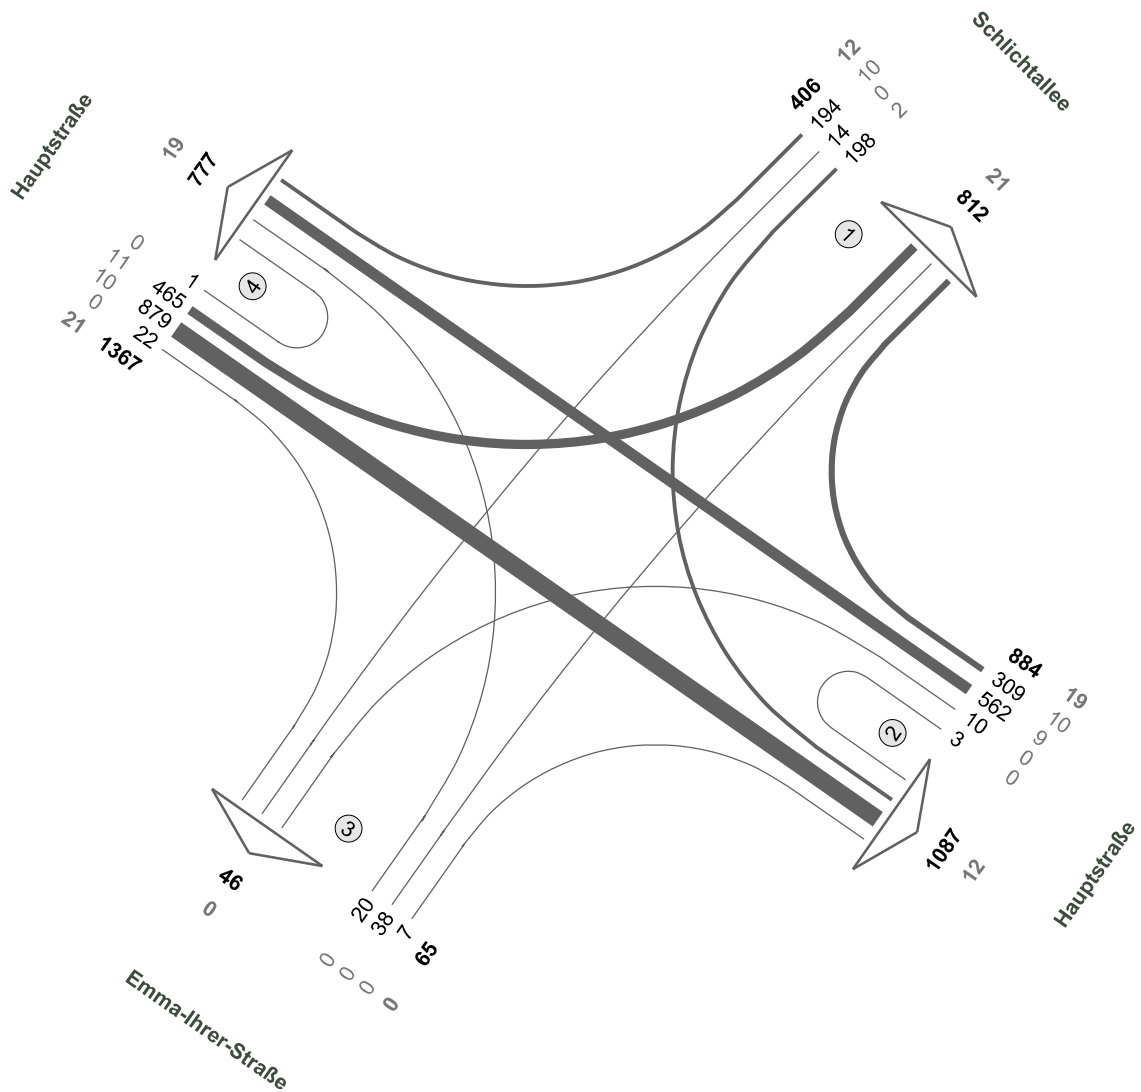

Hauptstraße / Emma-Ihrer-Straße

Zst.: 01
17.10.2023
15:30 - 16:30 Uhr
Abendspitze

Fz-Klassen	Kfz	SV>3,5t
Arm 1	1218	33
Arm 2	1971	31
Arm 3	111	0
Arm 4	2144	40
Zst.: 01	2722	52