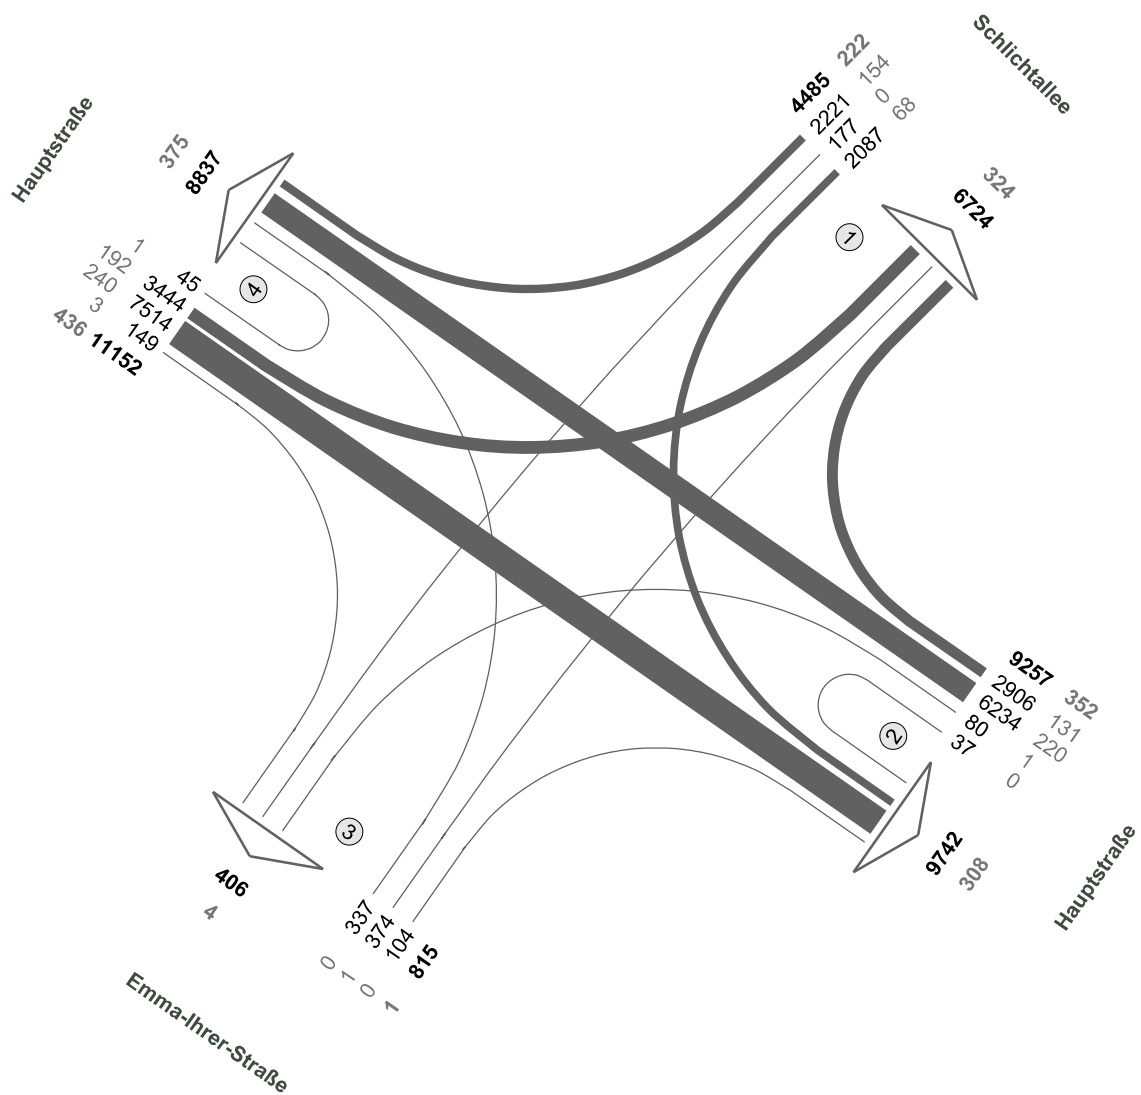

Hauptstraße / Emma-Ihrer-Straße

Zst.: 01
17.10.2023
07:00 - 19:00 Uhr
12-h-Block

Fz-Klassen	Kfz	SV>3,5t
Arm 1	11209	546
Arm 2	18999	660
Arm 3	1221	5
Arm 4	19989	811
Zst.: 01	25709	1011