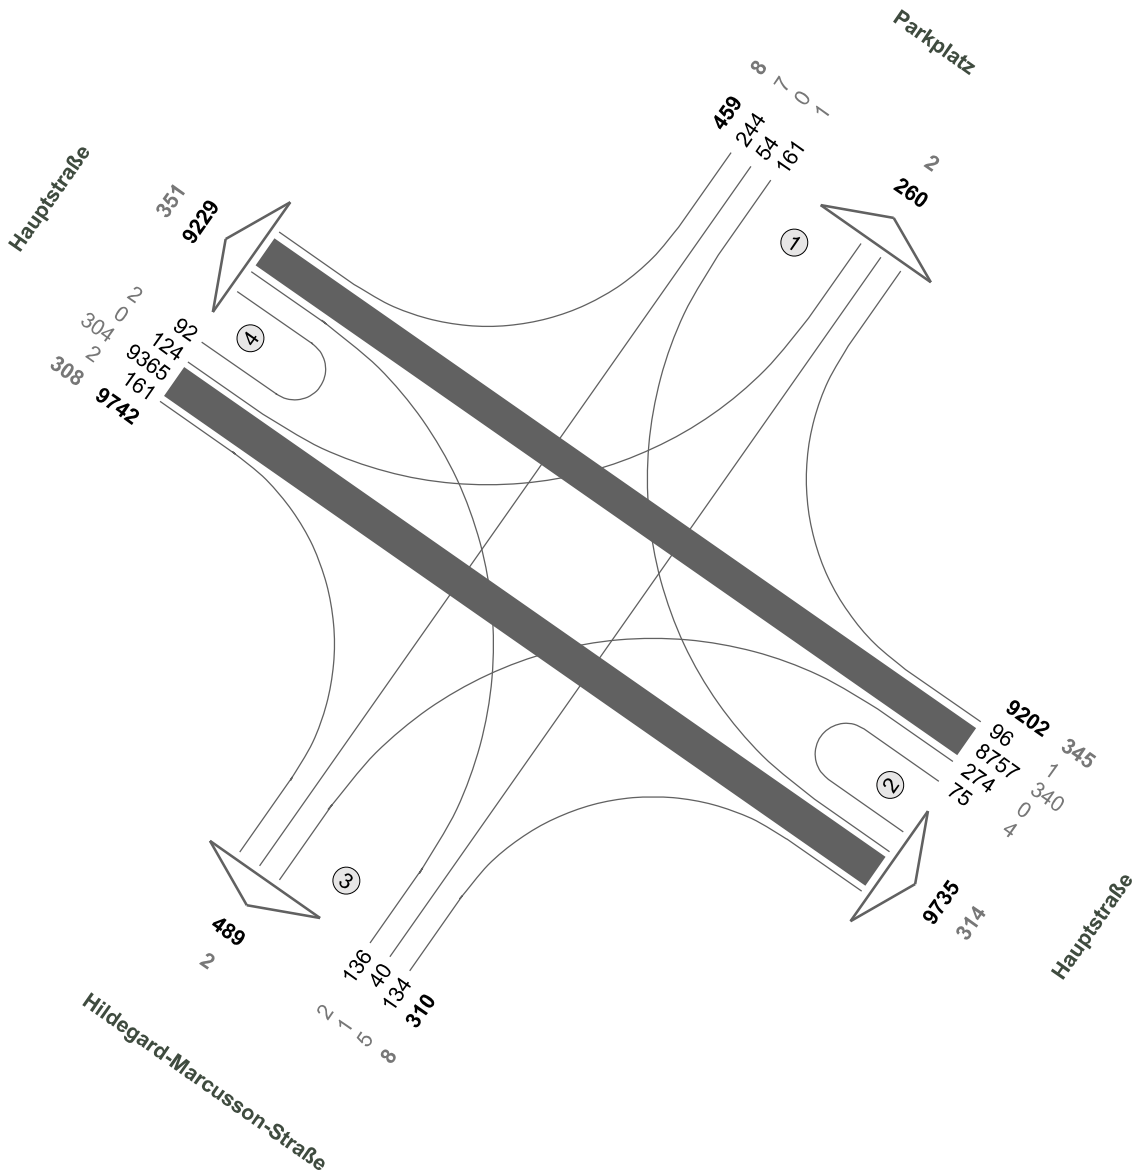

Hauptstraße / Hildegard-Marcusson-Straße

Zst.: 02
17.10.2023
07:00 - 19:00 Uhr
12-h-Block

Fz-Klassen	Kfz	SV>3,5t
Arm 1	719	10
Arm 2	18937	659
Arm 3	799	10
Arm 4	18971	659
Zst.: 02	19713	669