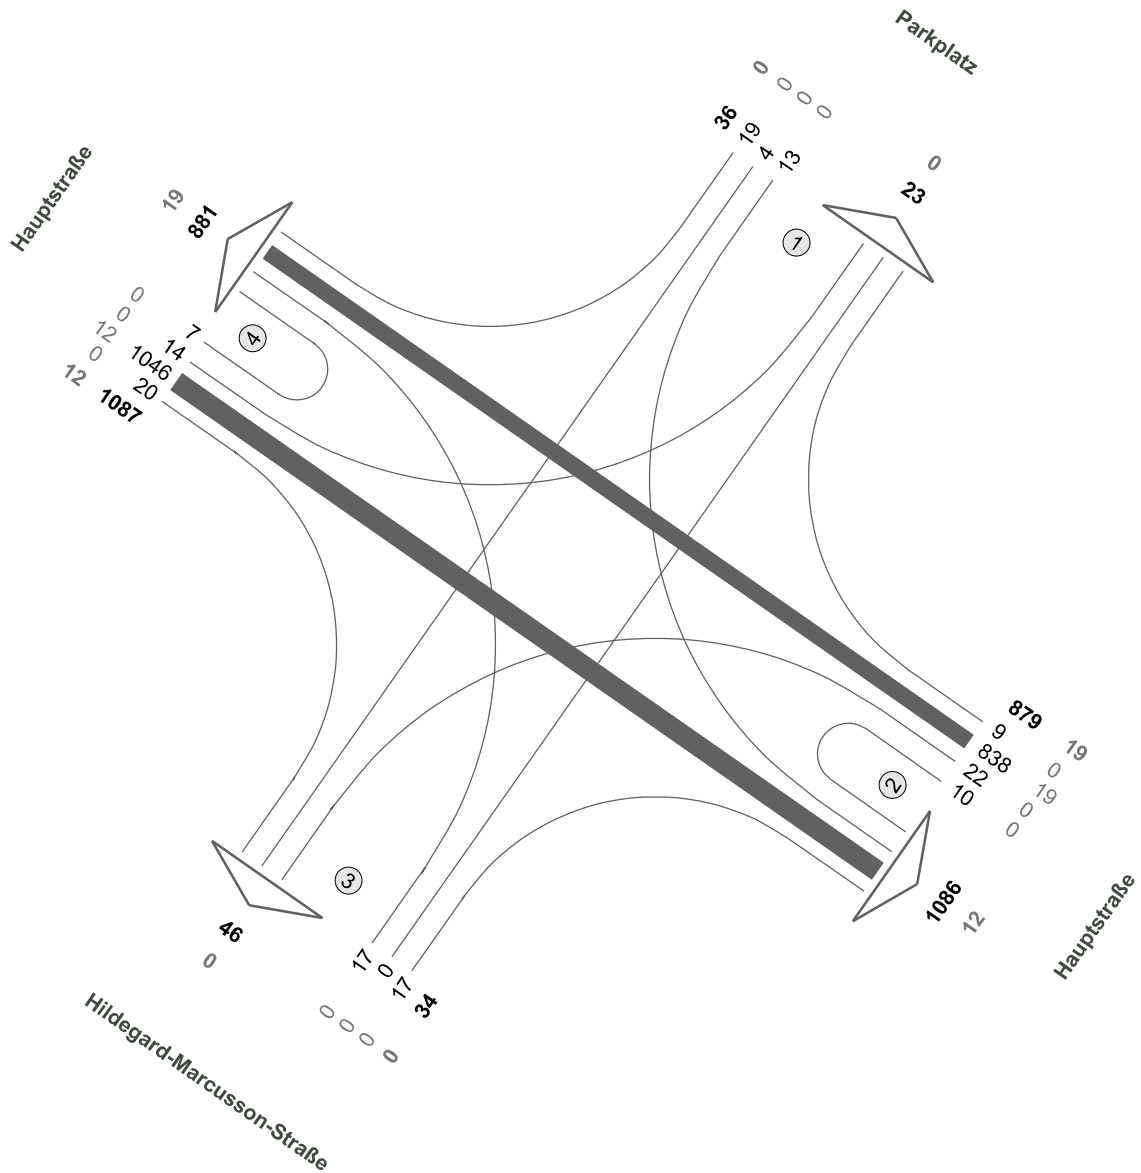

Hauptstraße / Hildegard-Marcusson-Straße

Zst.: 02
17.10.2023
15:30 - 16:30 Uhr
Abendspitze

Fz-Klassen	Kfz	SV>3,5t
Arm 1	59	0
Arm 2	1965	31
Arm 3	80	0
Arm 4	1968	31
Zst.: 02	2036	31