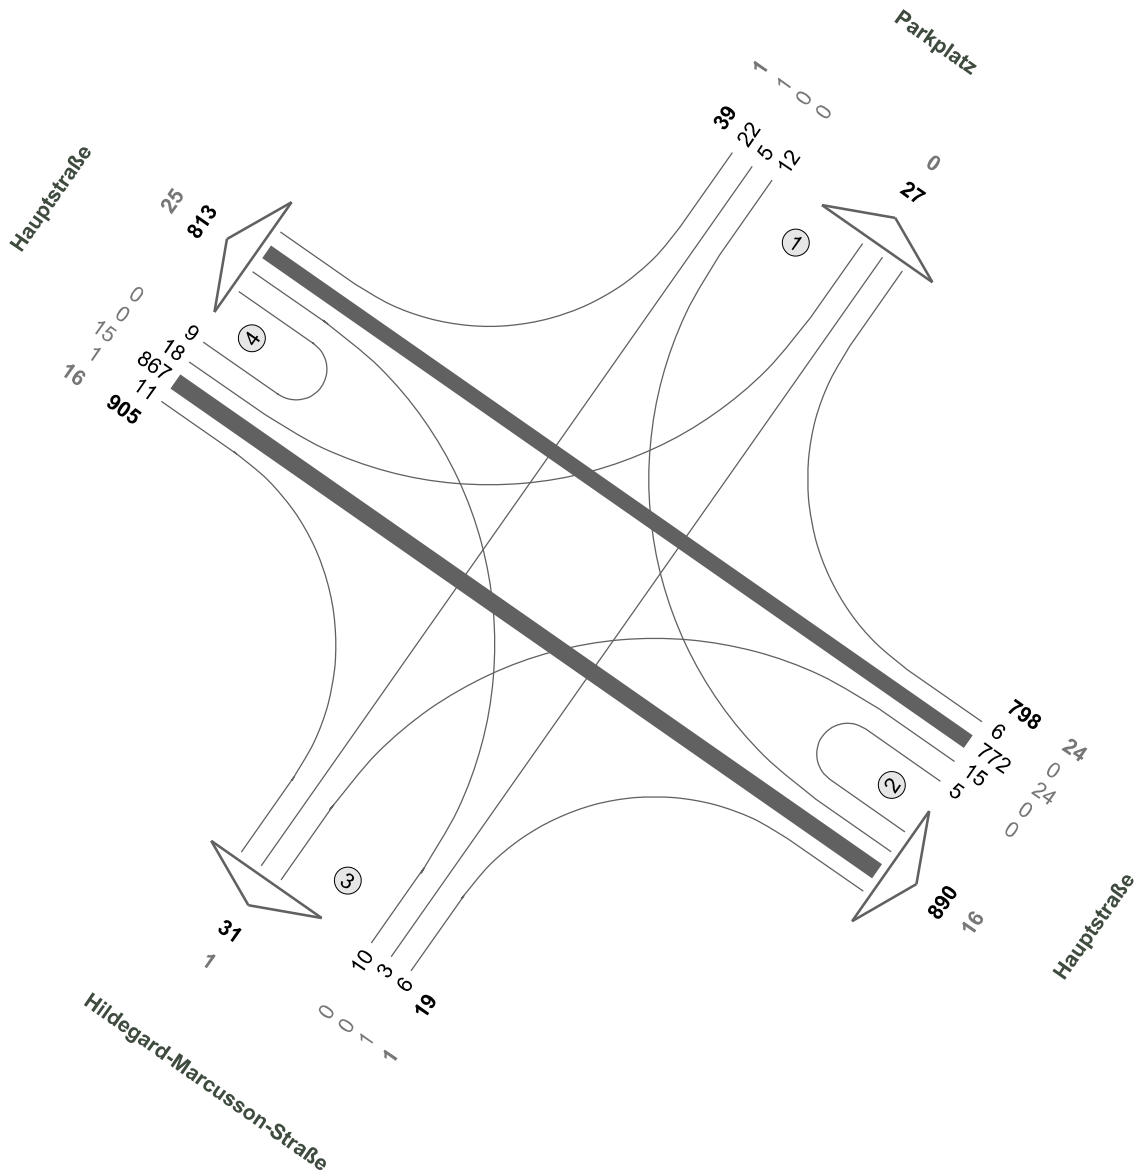

Hauptstraße / Hildegard-Marcusson-Straße

Zst.: 02
17.10.2023
14:00 - 15:00 Uhr
Mittagspitze

Fz-Klassen	Kfz	SV>3,5t
Arm 1	66	1
Arm 2	1688	40
Arm 3	50	2
Arm 4	1718	41
Zst.: 02	1761	42