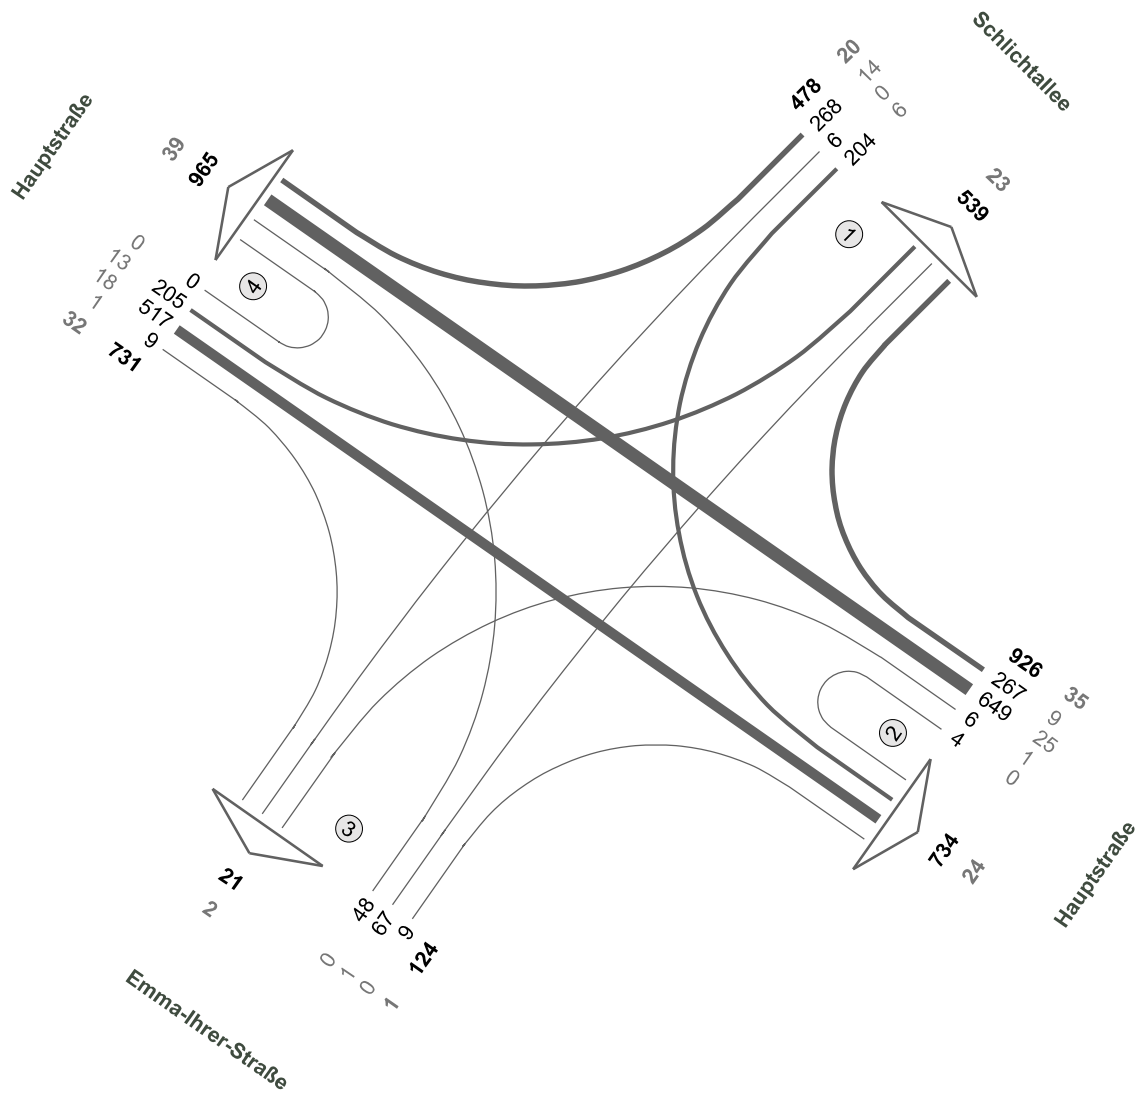

Hauptstraße / Emma-Ihrer-Straße

Zst.: 01
17.10.2023
07:00 - 08:00 Uhr
Morgenspitze

Fz-Klassen	Kfz	SV>3,5t
Arm 1	1017	43
Arm 2	1660	59
Arm 3	145	3
Arm 4	1696	71
Zst.: 01	2259	88

Hauptstraße / Emma-Ihrer-Straße