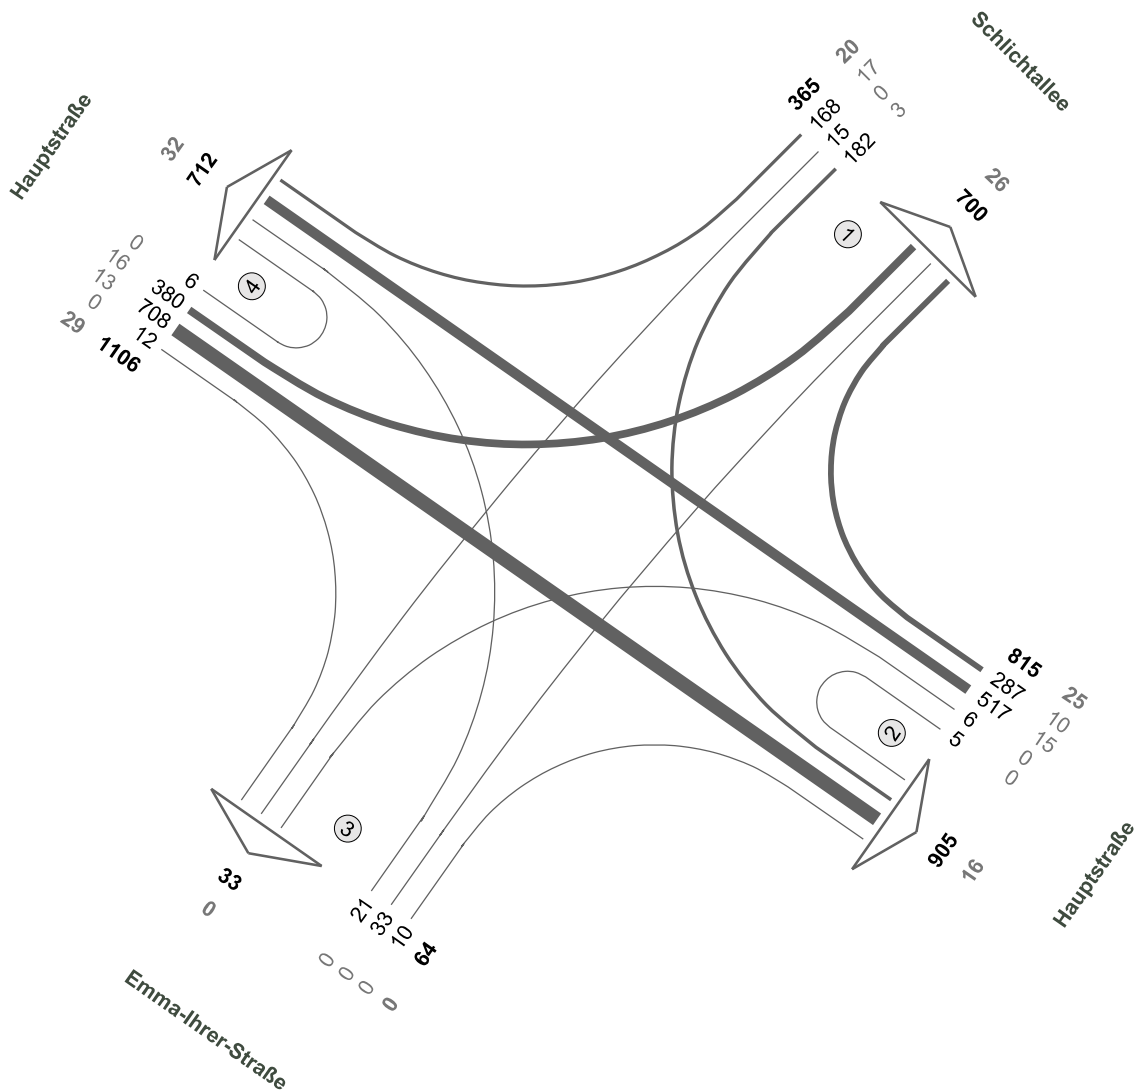

Hauptstraße / Emma-Ihrer-Straße

Zst.: 01
17.10.2023
14:00 - 15:00 Uhr
Mittagspitze

Fz-Klassen	Kfz	SV>3,5t
Arm 1	1065	46
Arm 2	1720	41
Arm 3	97	0
Arm 4	1818	61
Zst.: 01	2350	74