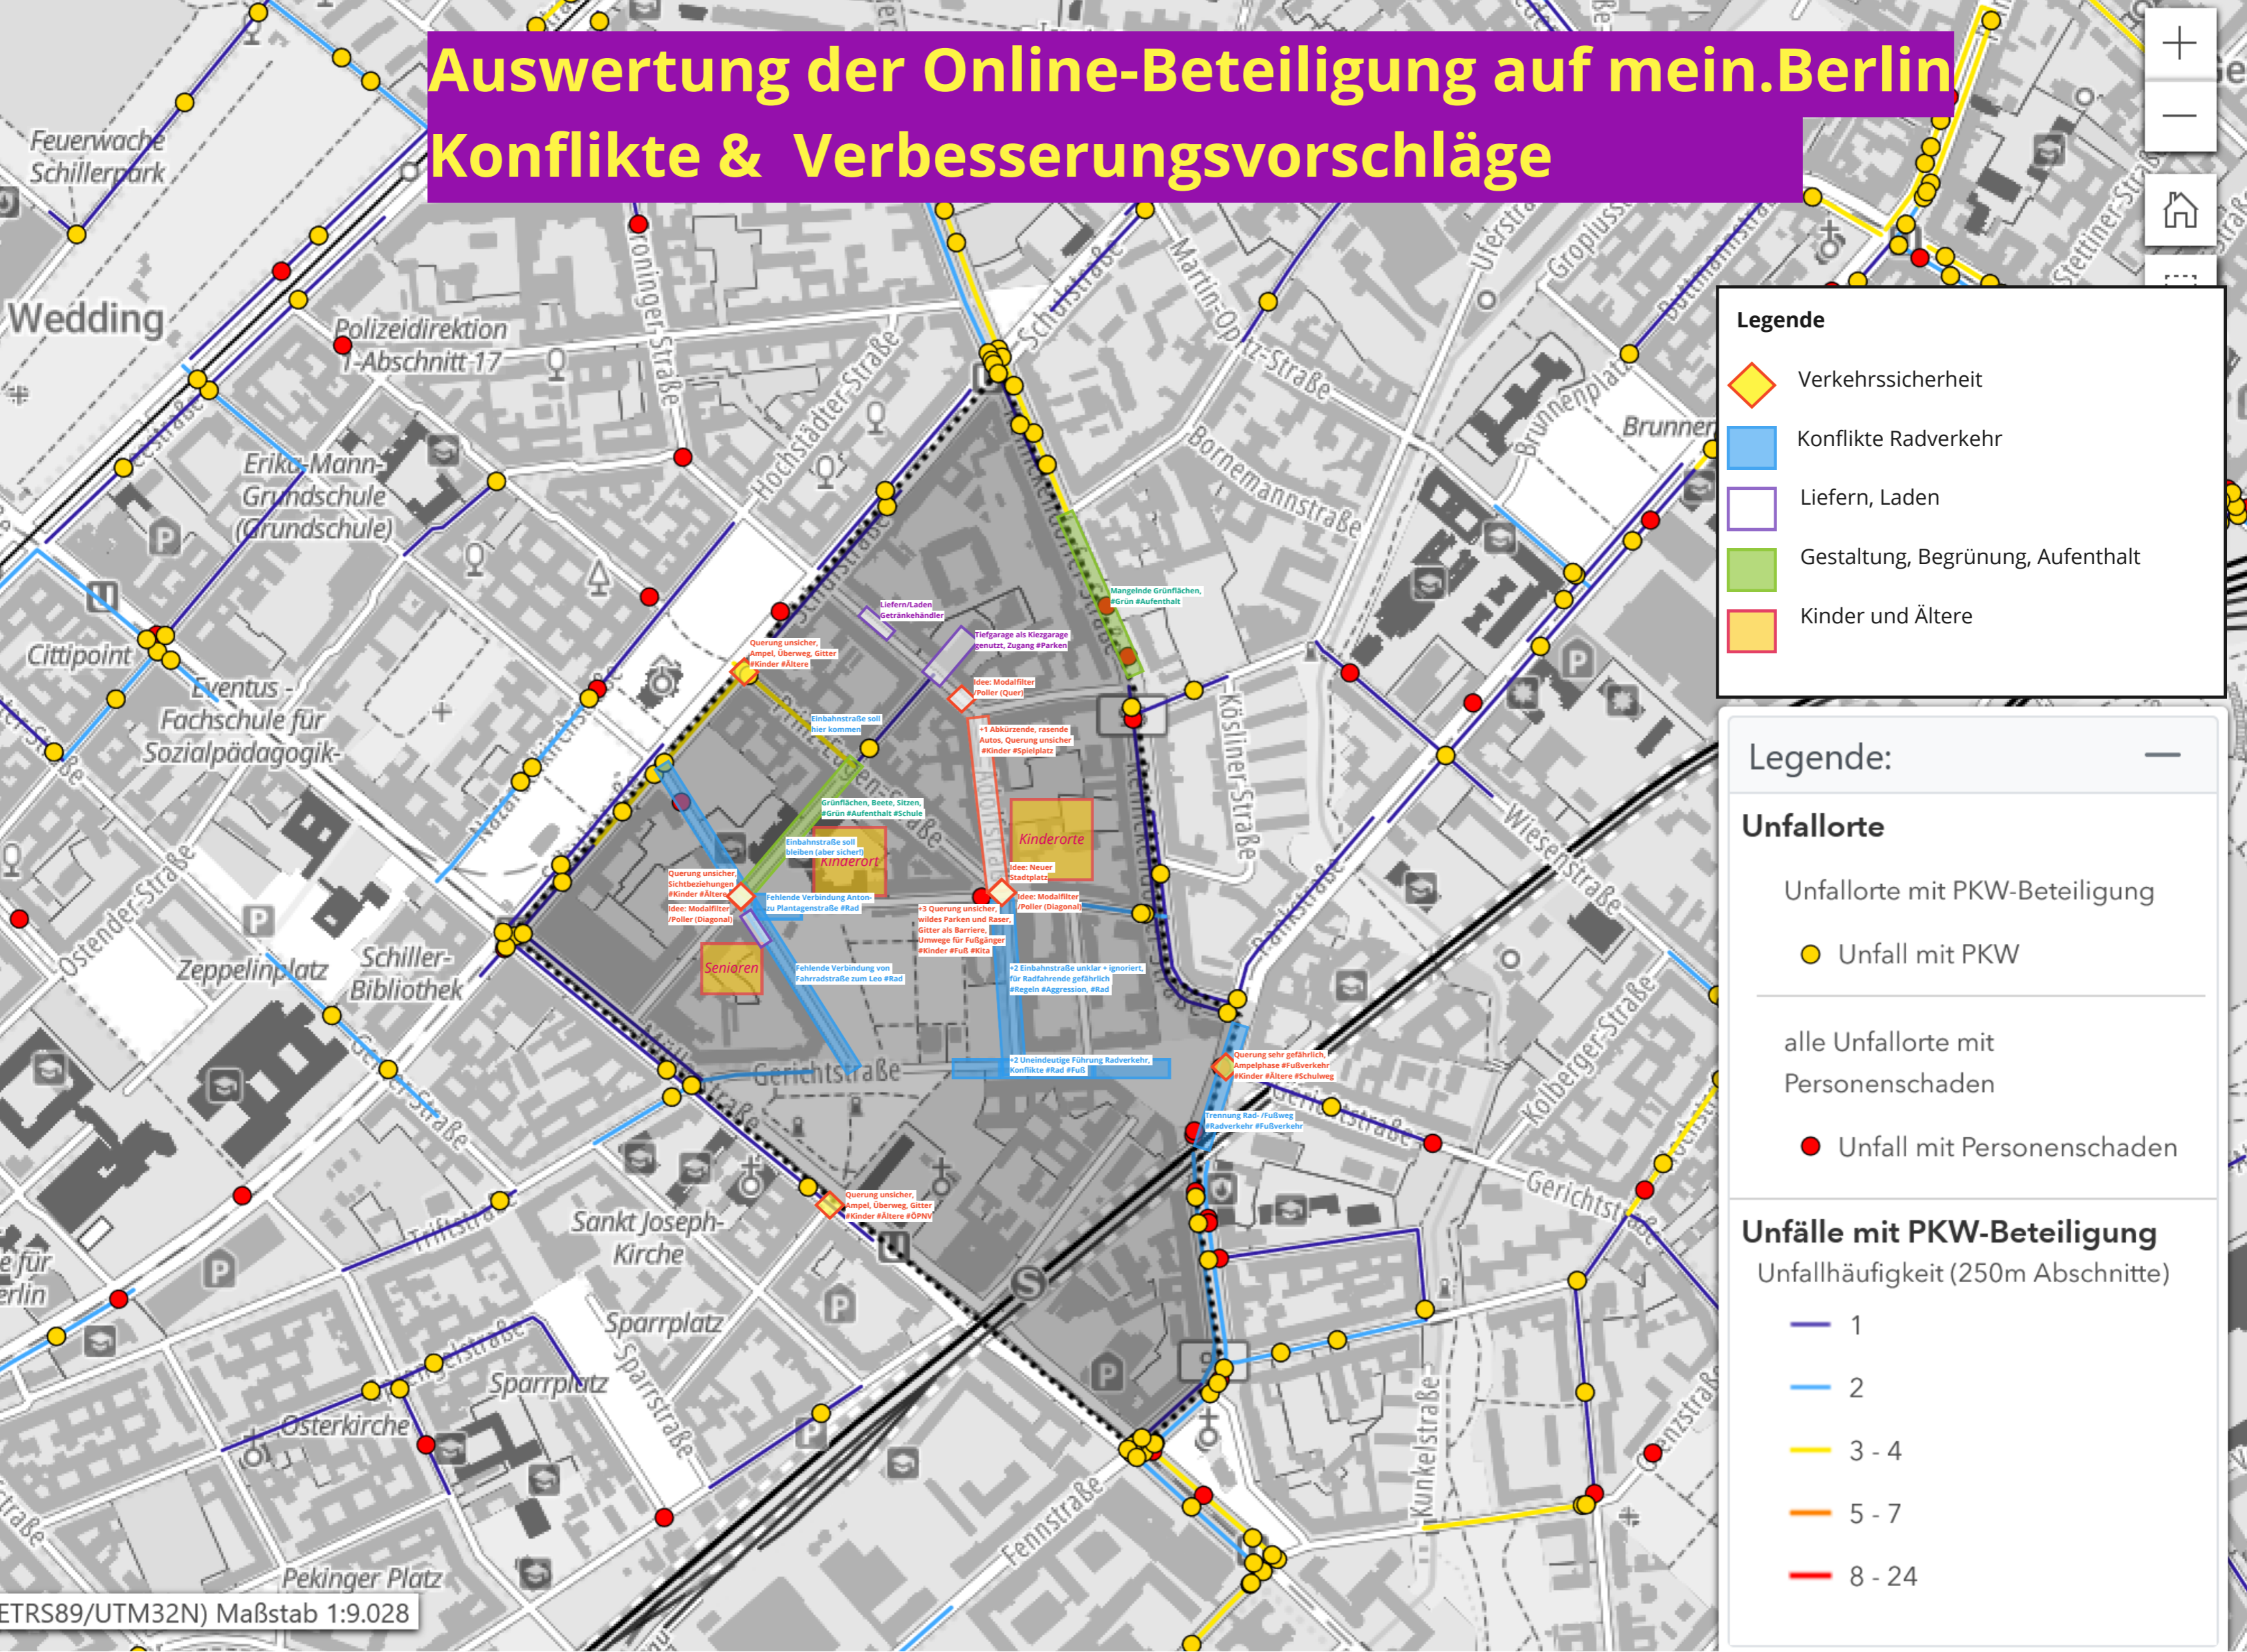

Auswertung der Online-Beteiligung auf mein.Berlin

Konflikte & Verbesserungsvorschläge

Legende

- Verkehrssicherheit
- Konflikte Radverkehr
- Lieferrn, Laden
- Gestaltung, Begrünung, Aufenthalt
- Kinder und Ältere

Legende:

Unfallorte

- Unfallorte mit PKW-Beteiligung
 - Unfall mit PKW
- alle Unfallorte mit Personenschaden
 - Unfall mit Personenschaden

Unfälle mit PKW-Beteiligung

Unfallhäufigkeit (250m Abschnitte)

- 1
- 2
- 3 - 4
- 5 - 7
- 8 - 24