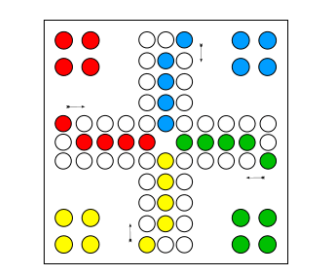

Ersatzpflanzung für gefällte Pappel: säulenförmige Eiche

Fahrradständer

Entwurf

M 1:100

Spiel auf einem Tisch:

Spielgeräte:

Hüpfkissen

Sandbagger

Dreh-Balancierbalken

Drehscheibe

Sitzgelegenheiten:

Pfosten, um Slackline oder Hängematte zu befestigen