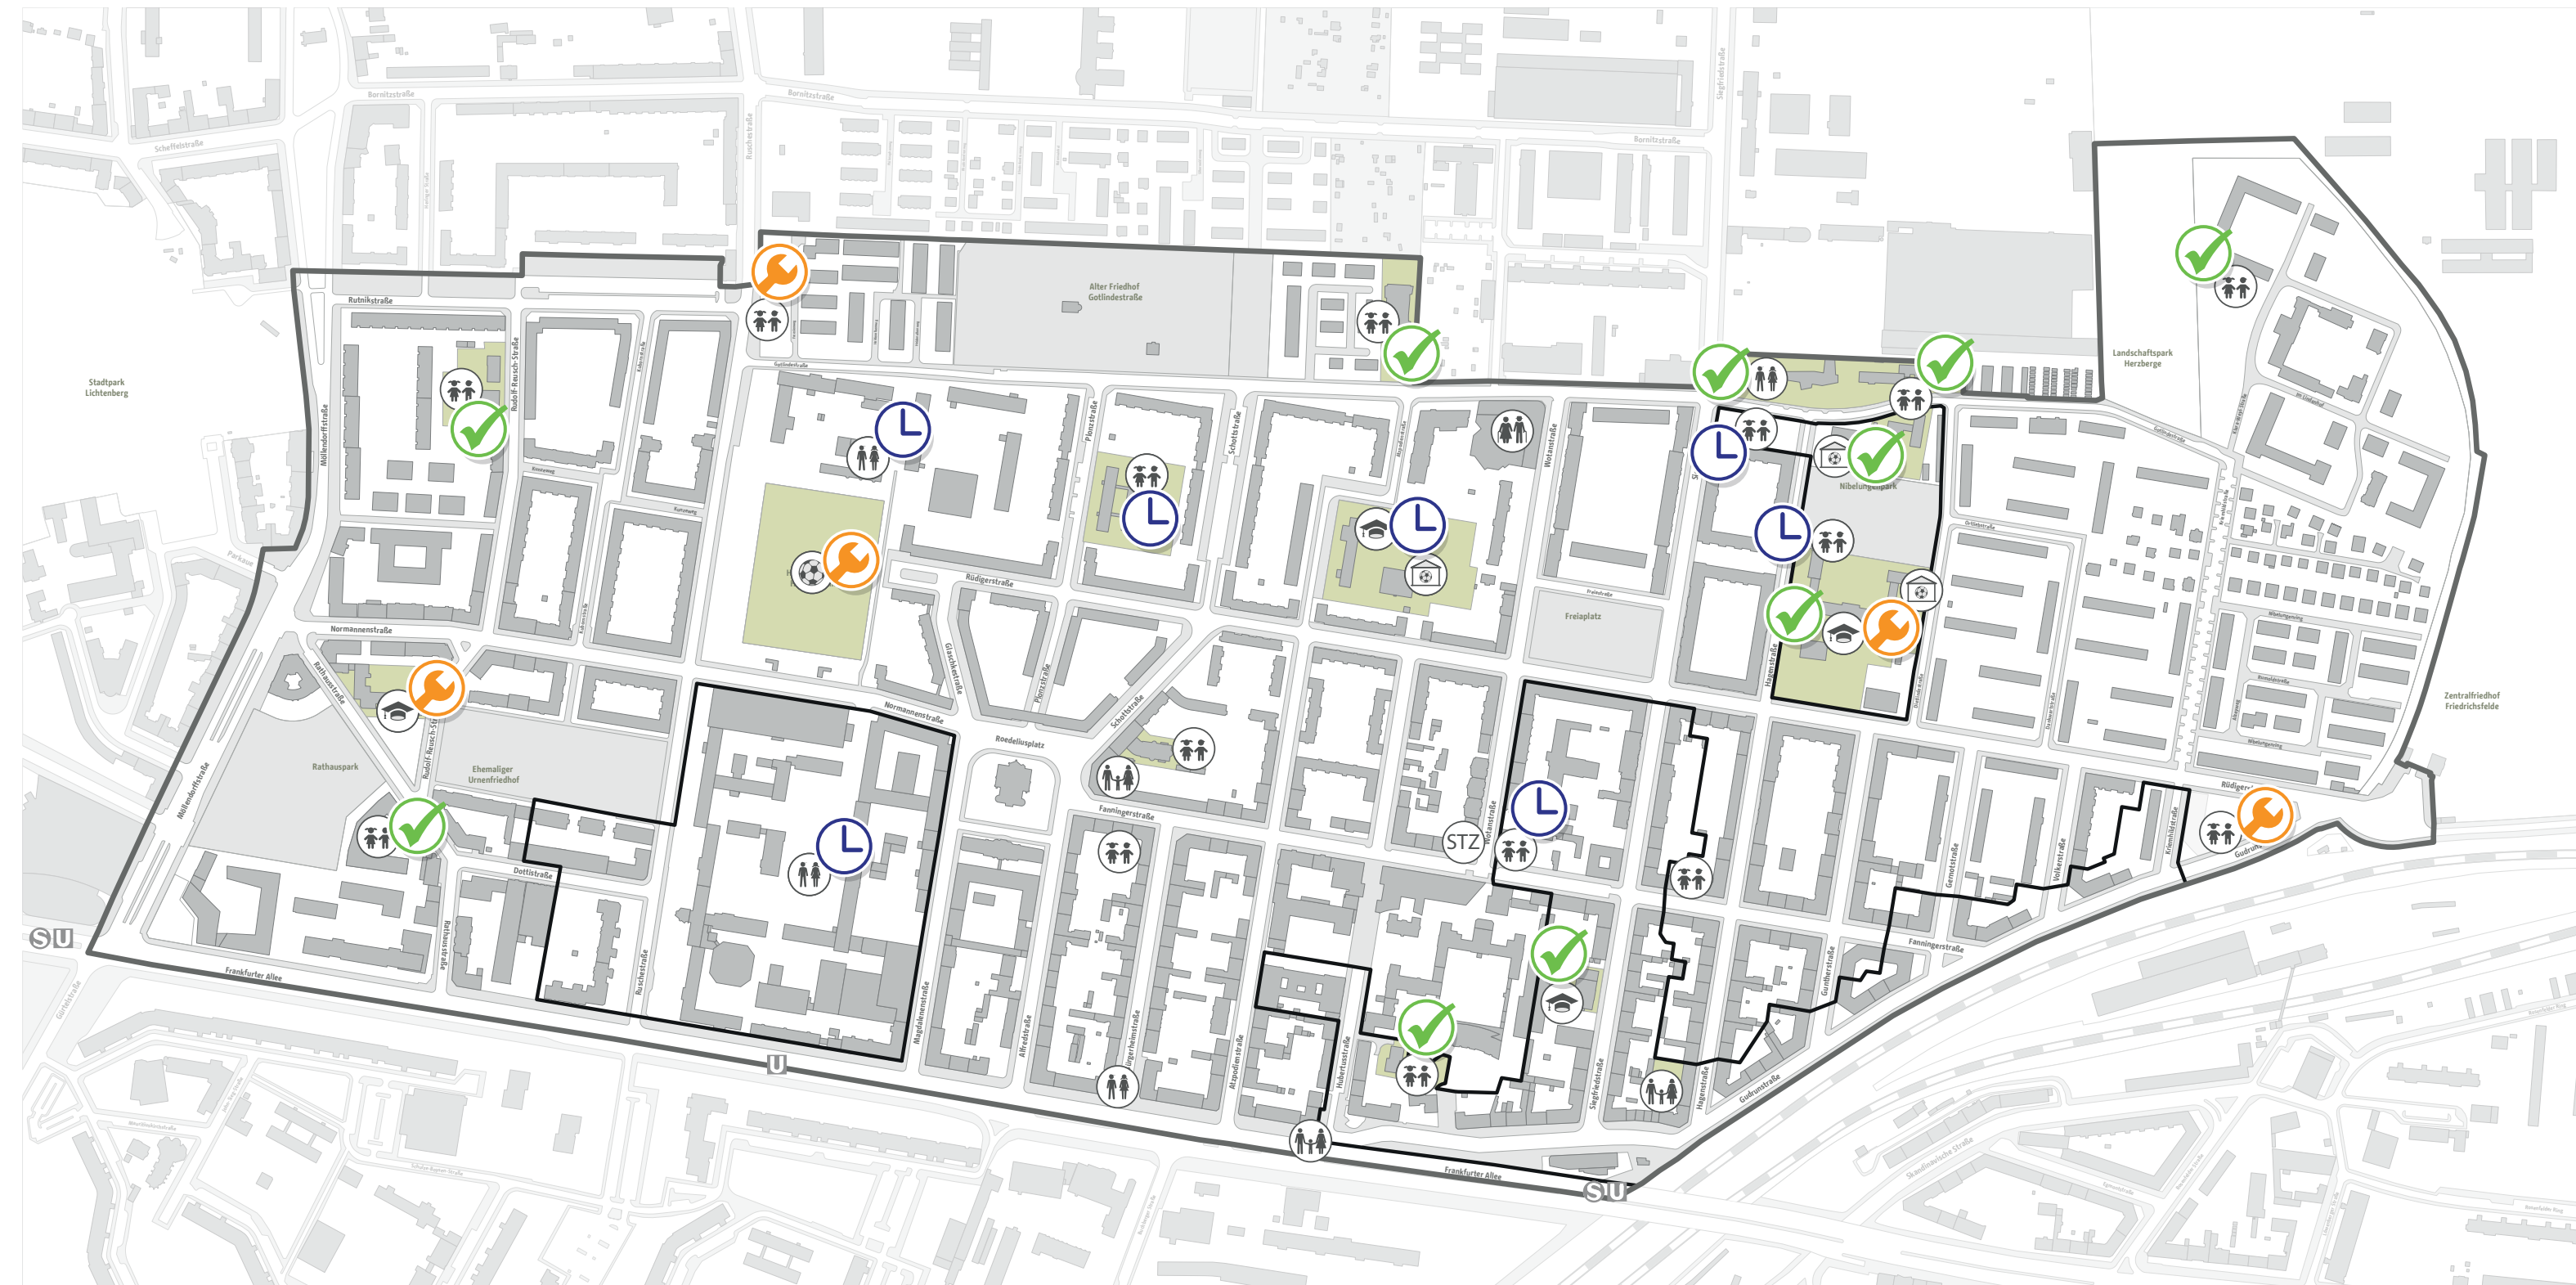

# Stadtumbau- und Sanierungsgebiet Frankfurter Allee Nord

## Soziale Infrastruktur

- |   |   |   |  |  |
|---|---|---|--|--|
|  Sportfläche |  Kita                            |  Jugendfreizeiteinrichtung |  erledigt       |  unerledigt/steht aus     |
|  Turnhalle   |  Schule                          |  Familienangebote          |  in Bearbeitung |  nicht umsetzbar/entfällt |
|   |  gemeinbedarfsgebundene Freifläche |  Senior*inneneinrichtung   |  |  |
|   |   |  STZ Stadtteilzentrum      |  |  |